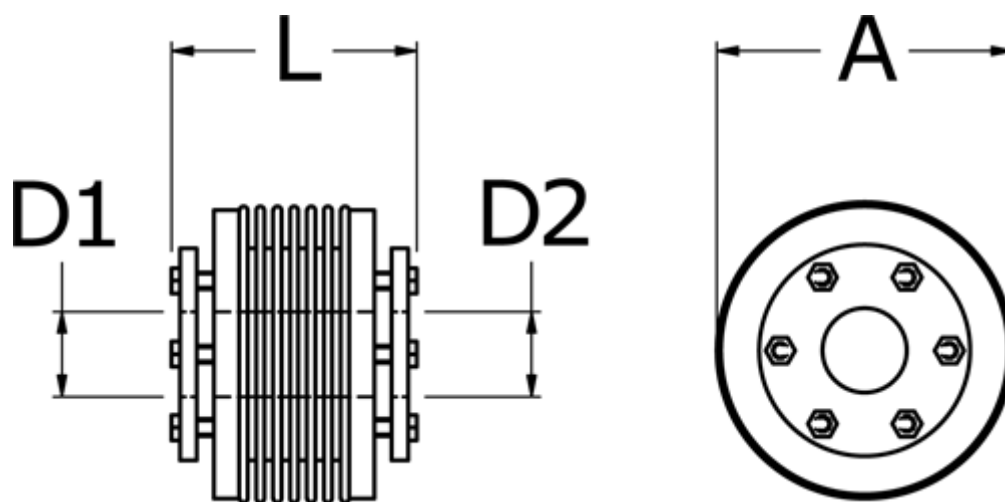

Varenummer: 3330500180711015  
Beskrivelse: Metalbælgkobling type 5 str.18  
Længde 71 mm, boring 10/15 mm

## Mål

A	= 47
D1	= 10
D2	= 15
L	= 71
Nom. moment NM (Tkn)	= 18